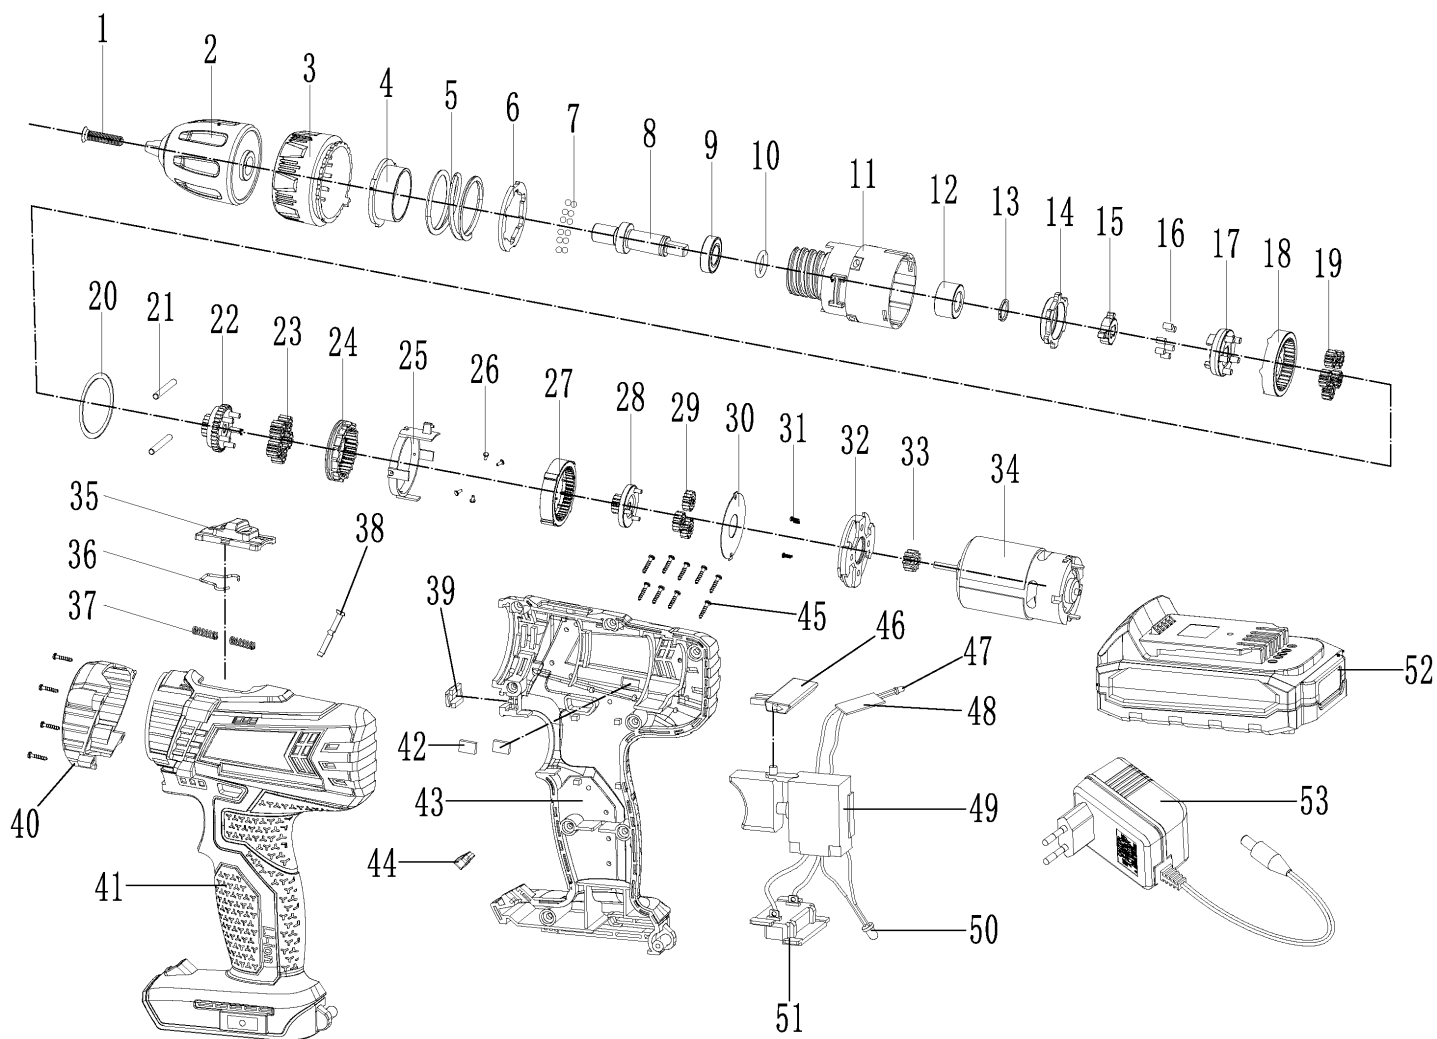

BR 11ES

ДРЕЛЬ-ШУРУПОВЕРТ АККУМУЛЯТОРНАЯ

АРТИКУЛ: 180 20 1411

EAN8 - 20105266

РЕЛИЗ: 11.2019

ДЕТАЛИРОВКА ИЗДЕЛИЯ

PATRIOT

РИСУНОК А
АРТИКУЛ: 180 20 1411

#	АРТИКУЛ	ОПИСАНИЕ	КОЛ-ВО
1	013539989	Винт патрона	1
2	013539990	Патрон быстрозажимной	1
3	013539991	Кольцо регулировки крутящего момента	1
4-30	013539992	Редуктор в сборе	1
31-34	013539993	Электромотор 12V	1
35	013539994	Кнопка режима скорости	1
36	013539995	Скоба кнопки режима скорости	1
37	013539996	Пружина кнопки режима скорости	2
38	013539997	Пружинная планка	1
39	013539998	Стекло светодиода верхнего	1
40	013539999	Декоративное кольцо корпуса	1
41	013540000	Корпус левая часть	1
43	013540001	Корпус правая часть	1
44	013540002	Стекло светодиода нижнего	1
46	013540003	Переключатель реверса	1
47-51	013540004	Выключатель в сборе	1